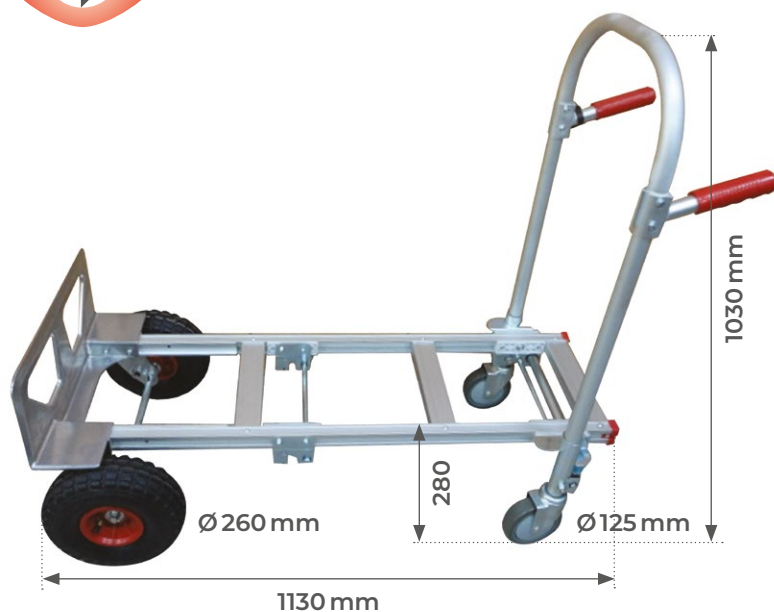

STC2

Diabie / chariot aluminium 2 en 1 250 / 350 kg

LES + PRODUITS

- Capacité de 250 kg (diabie) et 350 kg (chariot)
- Chaque pièce est facilement interchangeable
- Robuste et léger
- Poids de 17,5 kg
- Roues gonflables Ø 260 mm sur jantes plastique haute densité, montées sur roulement double étanchéité
- Roues de grand diamètre pour un meilleur franchissement et une meilleure roulabilité

Modèle		STC2
Capacité	mode chariot	kg 350
	mode diabie	kg 250
Dimensions hors tout (LxPxh)	mode chariot	mm 510x1130x1030
	mode diabie	mm 510x460x1320
Dimensions bavette (LxP)	mm	450x200
Roues gonflables	mm	Ø260
Roues arrière caoutchouc	mm	Ø125
Poids	kg	17,5

OPTIONS

- Bavette rabattable 500x300 mm
- Roues increvables montées sur jantes PP haute densité avec roulements à billes double étanchéité 6004 2RS